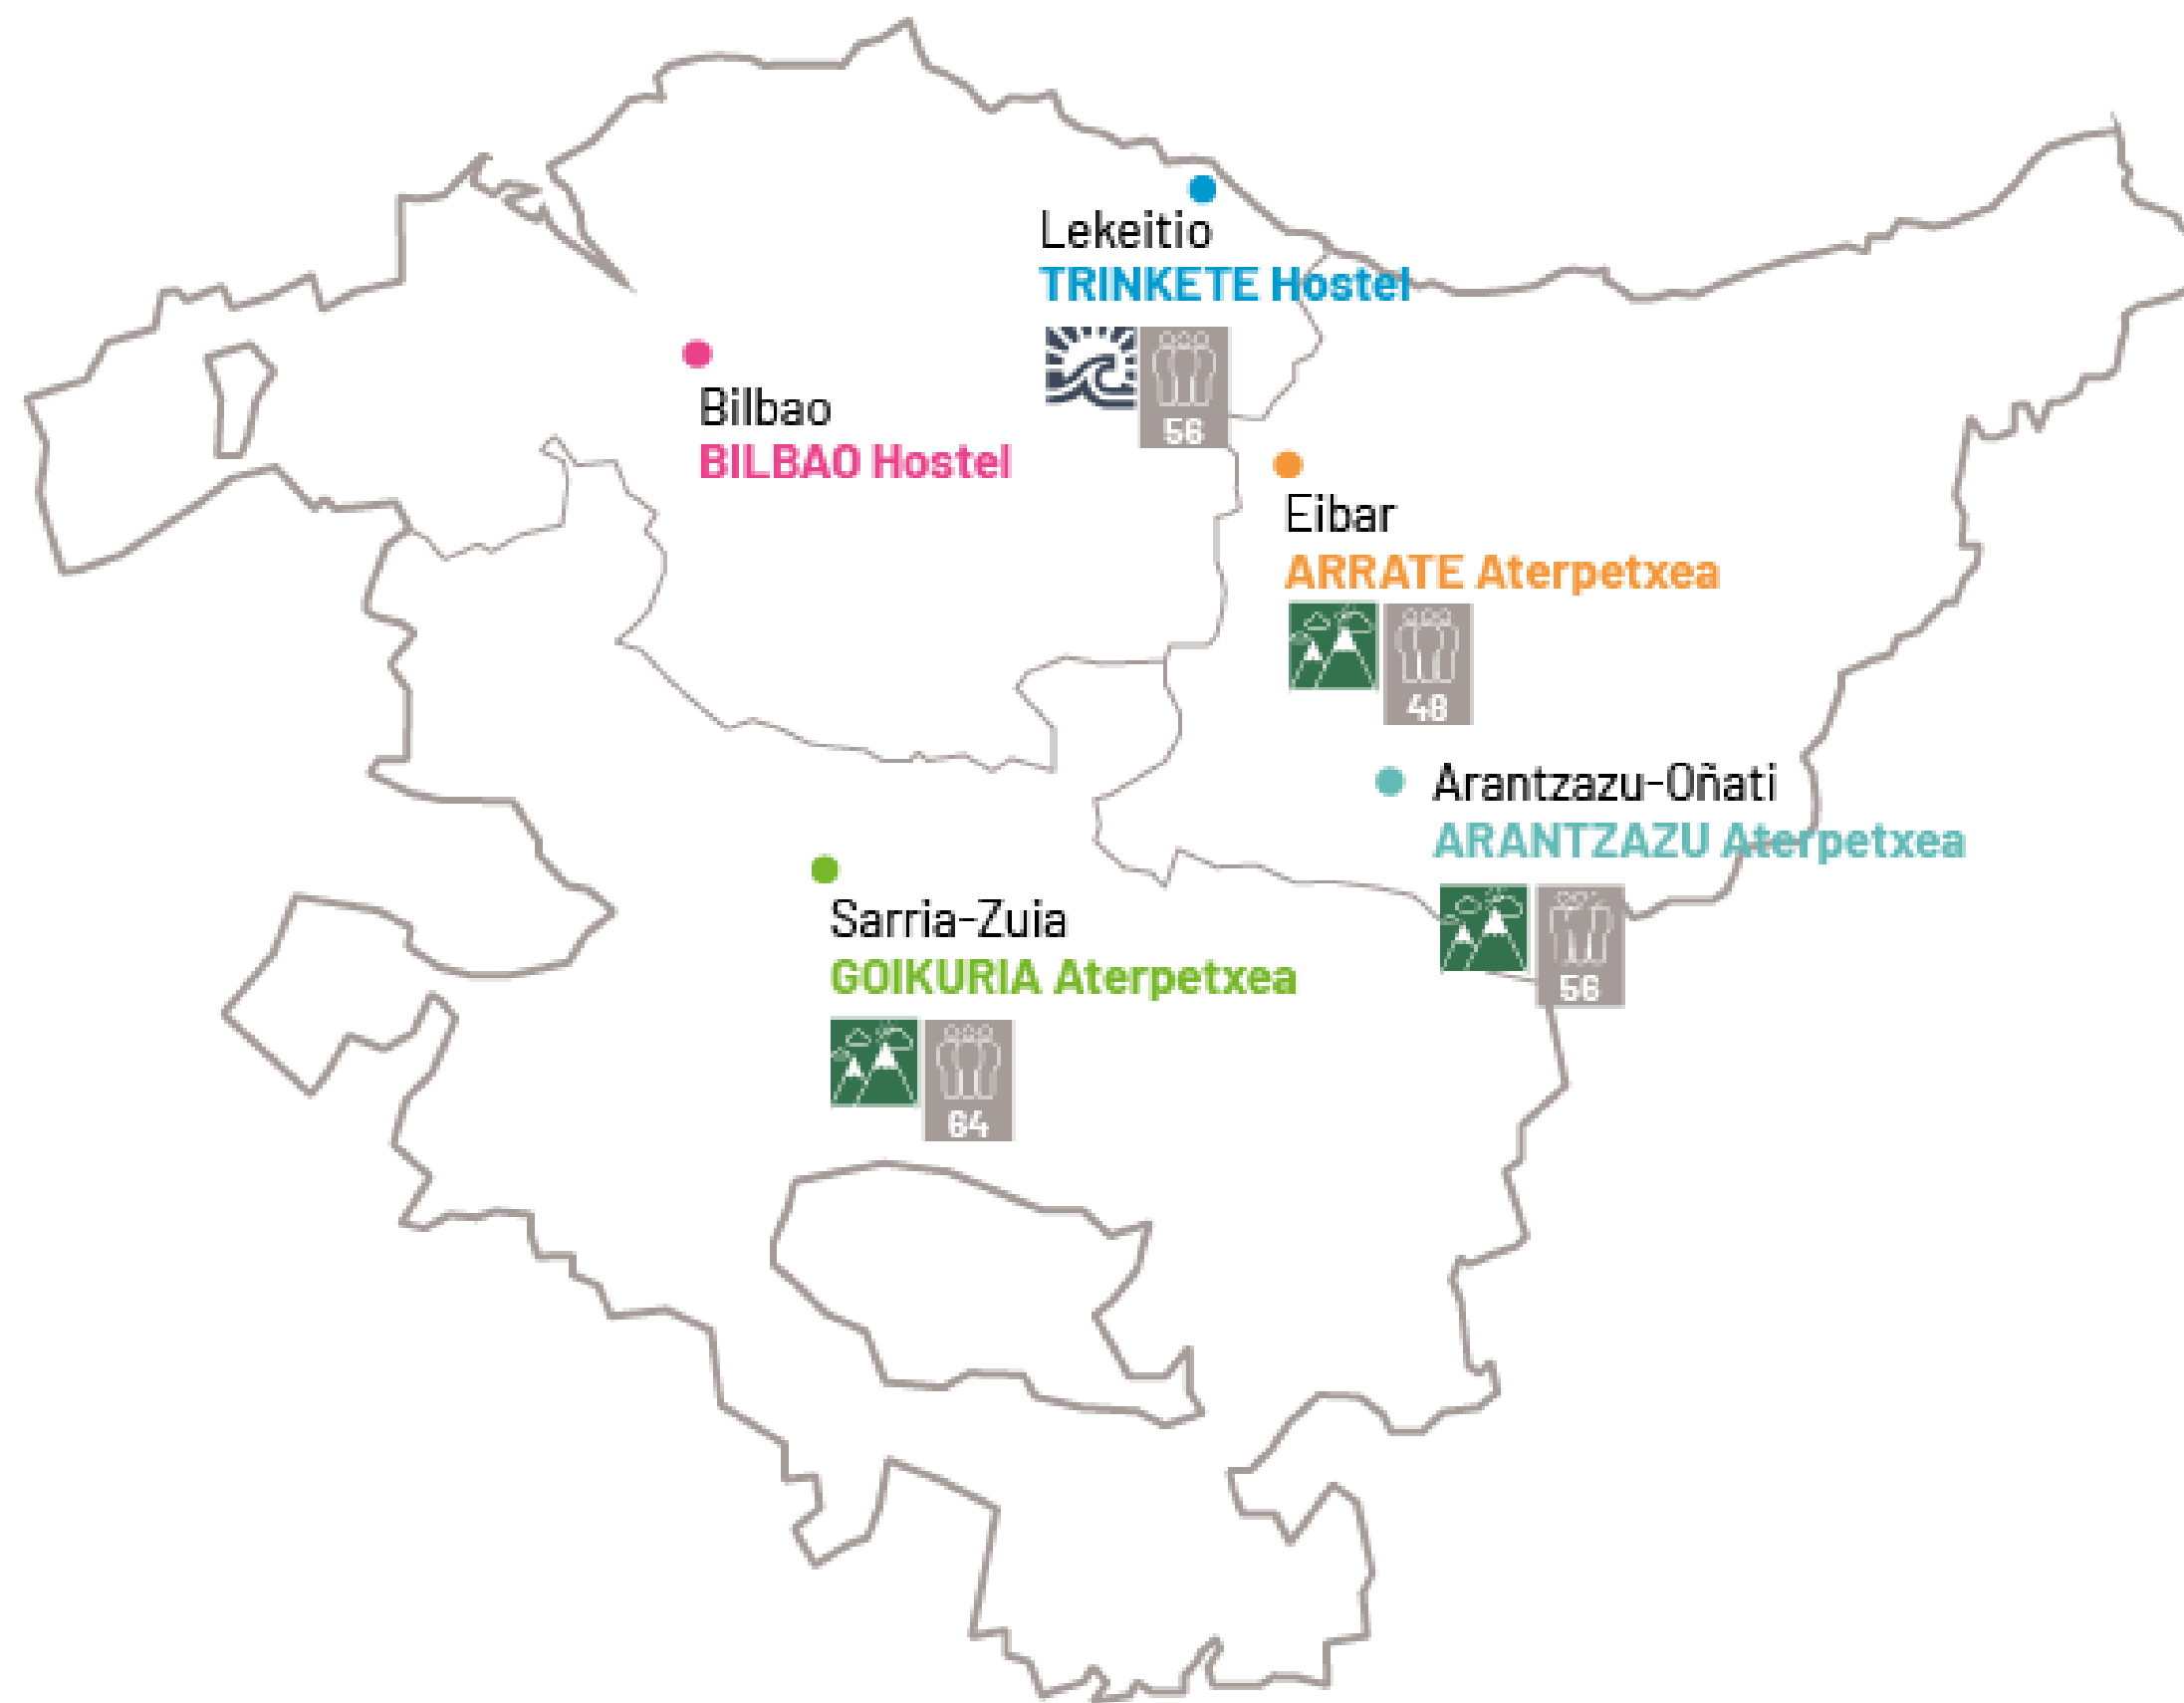

EDE Fundazioa HEZKUNTZA-PROGRAMAK ATERPETXEETAN

Ikasleen curriculuma sendotzera bideratutako hezkuntza-programa anitzak eskaintzen ditugu, eta, hori bermatzeko, ikastetxeetatik zein hezkuntza-elkarteetatik datozen taldeen egonaldiatarako orientatutako hainbat aterpetxe ditugu. Eskaintzen ditugun hezkuntza-programek honako ezaugarriak dituzte:

- **Euskalduna**, euskara gure proiektuaren hizkuntza nagusia izango da eta aterpetxean ematen den ahozko komunikazioan garrantzi handia izango du.
- **Ingurunean sustraitua**, proiektua burutzen den herriaren baliabideak kontutan hartuko dira.
- **Parte-hartzailea**, ikasleak izango dira esperientzia honen protagonistak eta hauen parte-hartze aktiboa sustatuko da.
- **Profesionala**, kalitatezko prozesuak ezarriko ditugu, beharrezko arreta bermatzeko eta etengabeko hobekuntza lortzeko.

Aterpetxeak **Suspertu** enpresak kudeatzen ditu, EDE Fundazioaren laneratze-enpresa, eta hainbat instalazioren (ostalaritza, jatetxeak) kudeaketaren bidez, enplegarritasun-zailtasunak dituzten pertsonak gizarteratzeko eta laneratzeko lan egiten du.