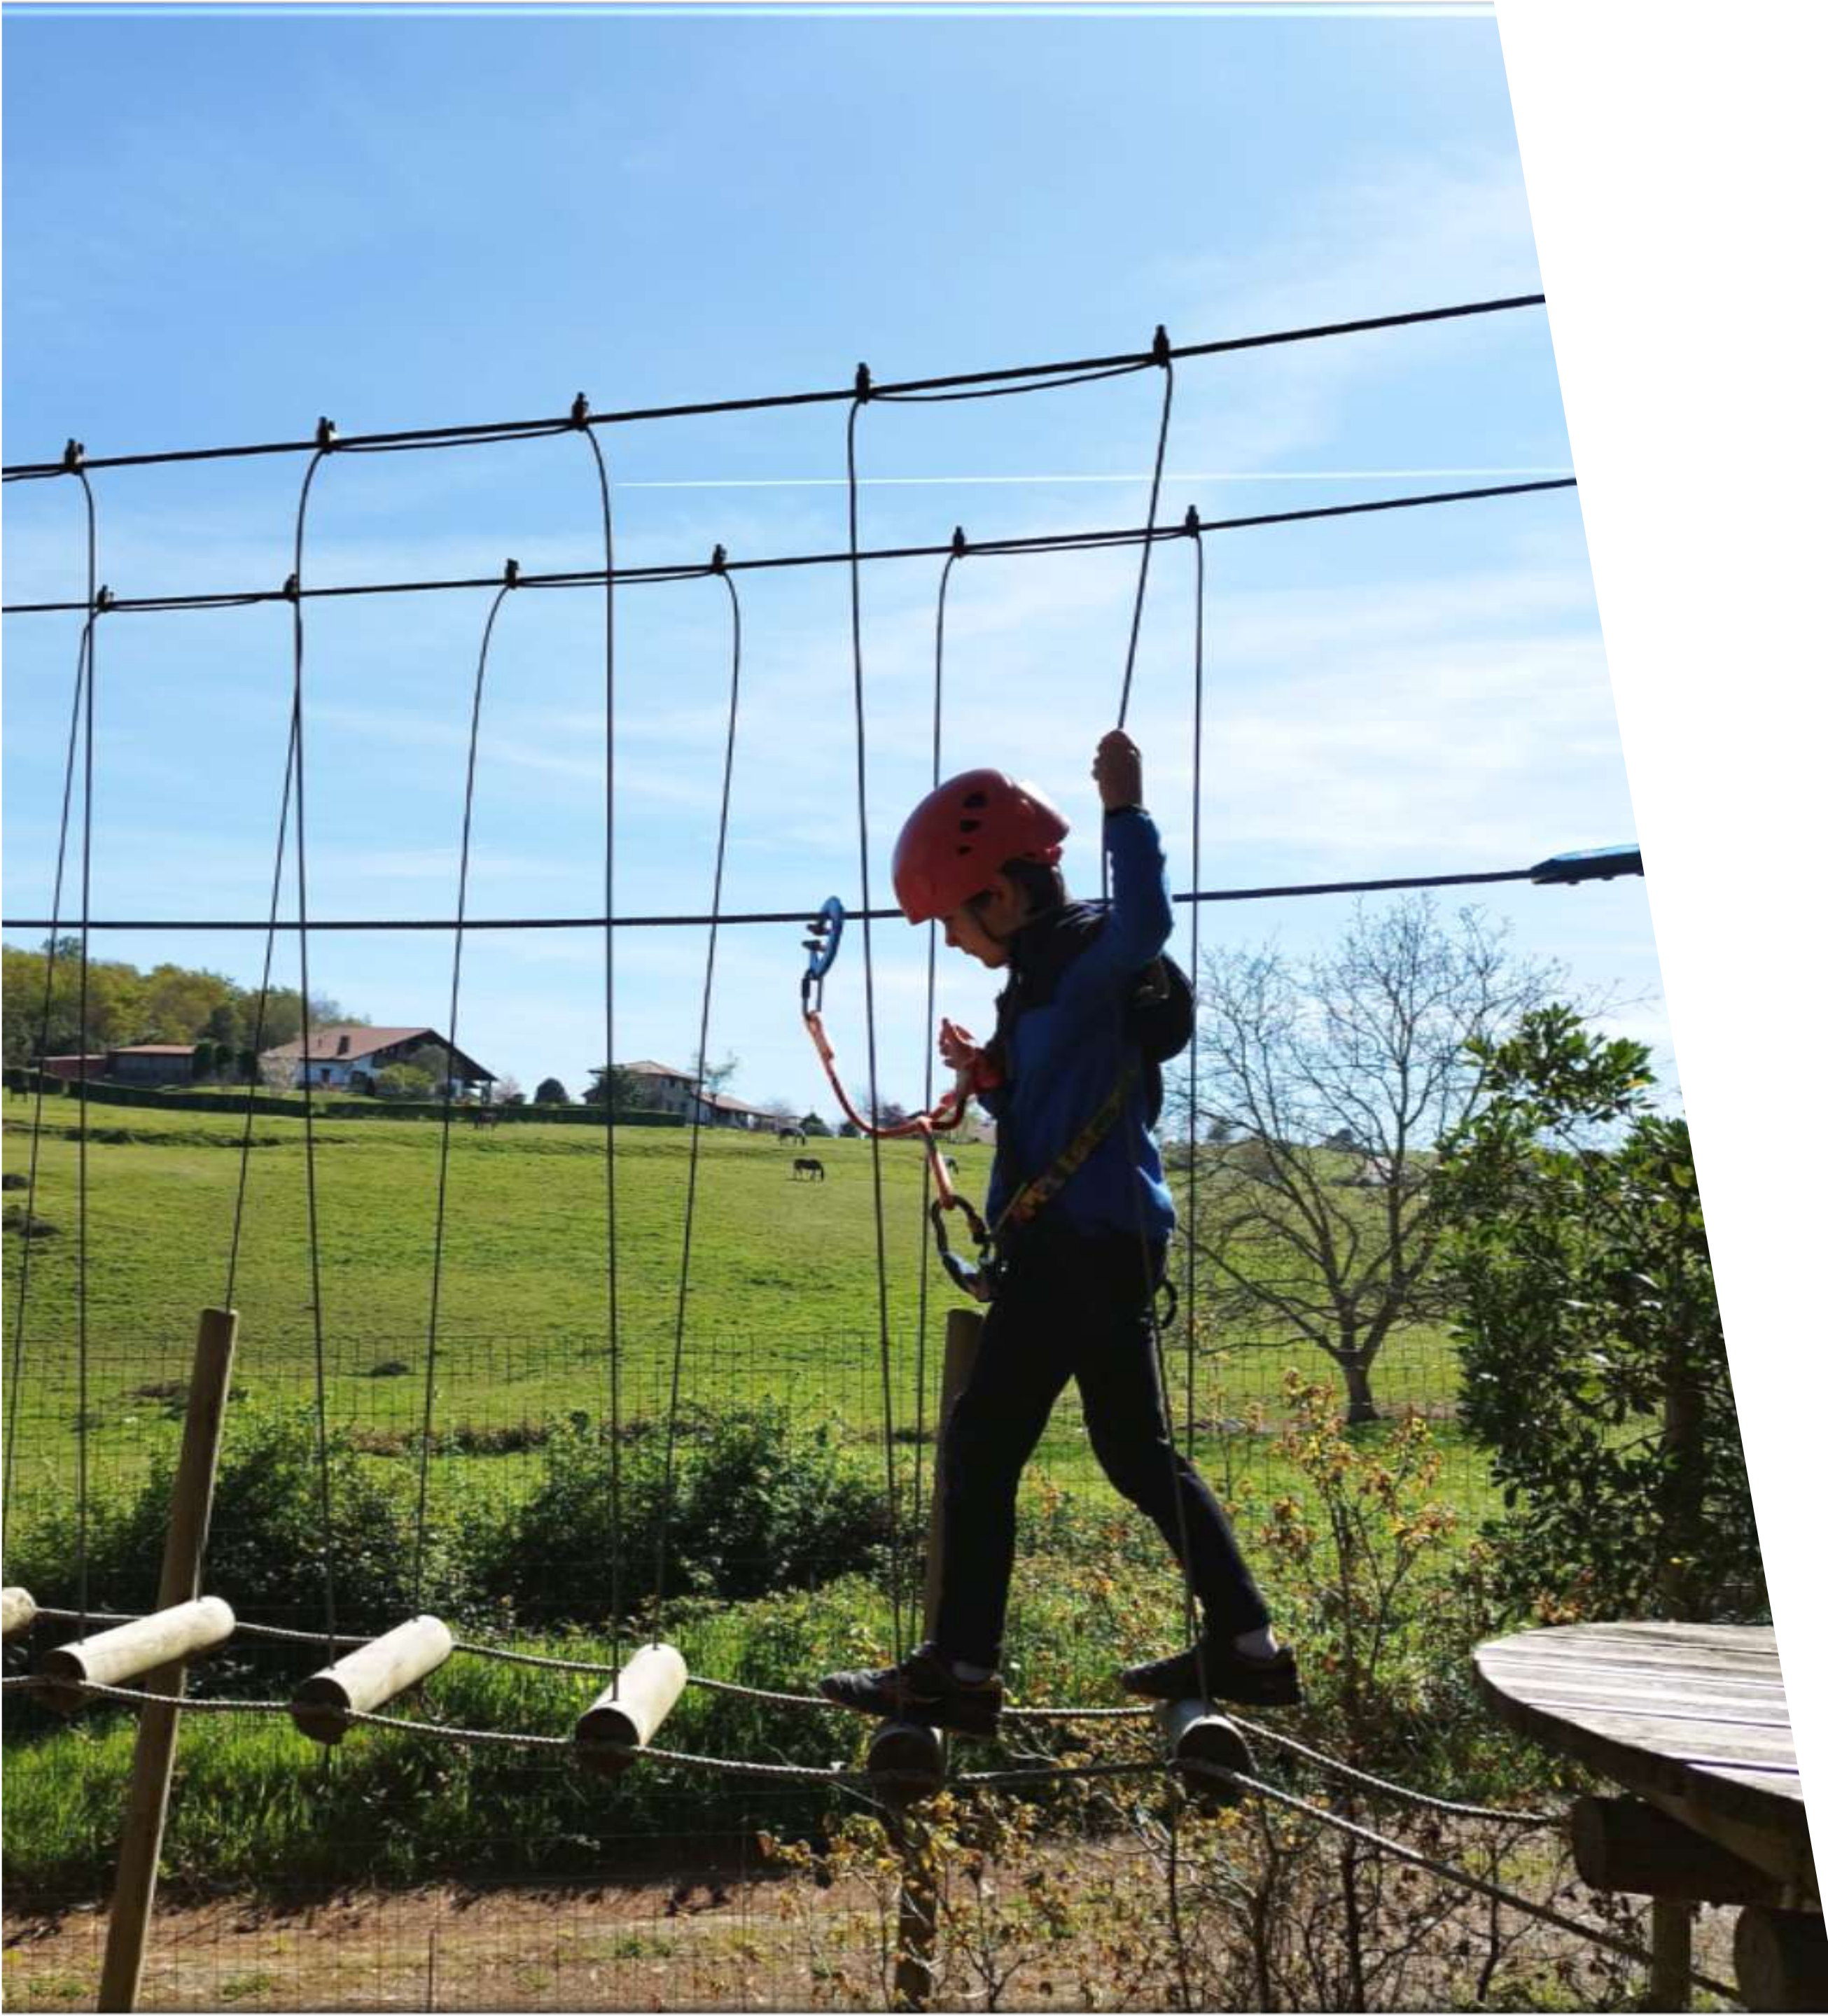

# Abentura Lekeition. Helburuak

Abentura Lekeitio programaren bitartez abenturazko ekintza ezberdinak egiteko aukera izango duzue: zuhaitzetako eskalada, Big Sup, piragüismoa, arrauna...

Programa honen helburu nagusiak honako hauek dira: