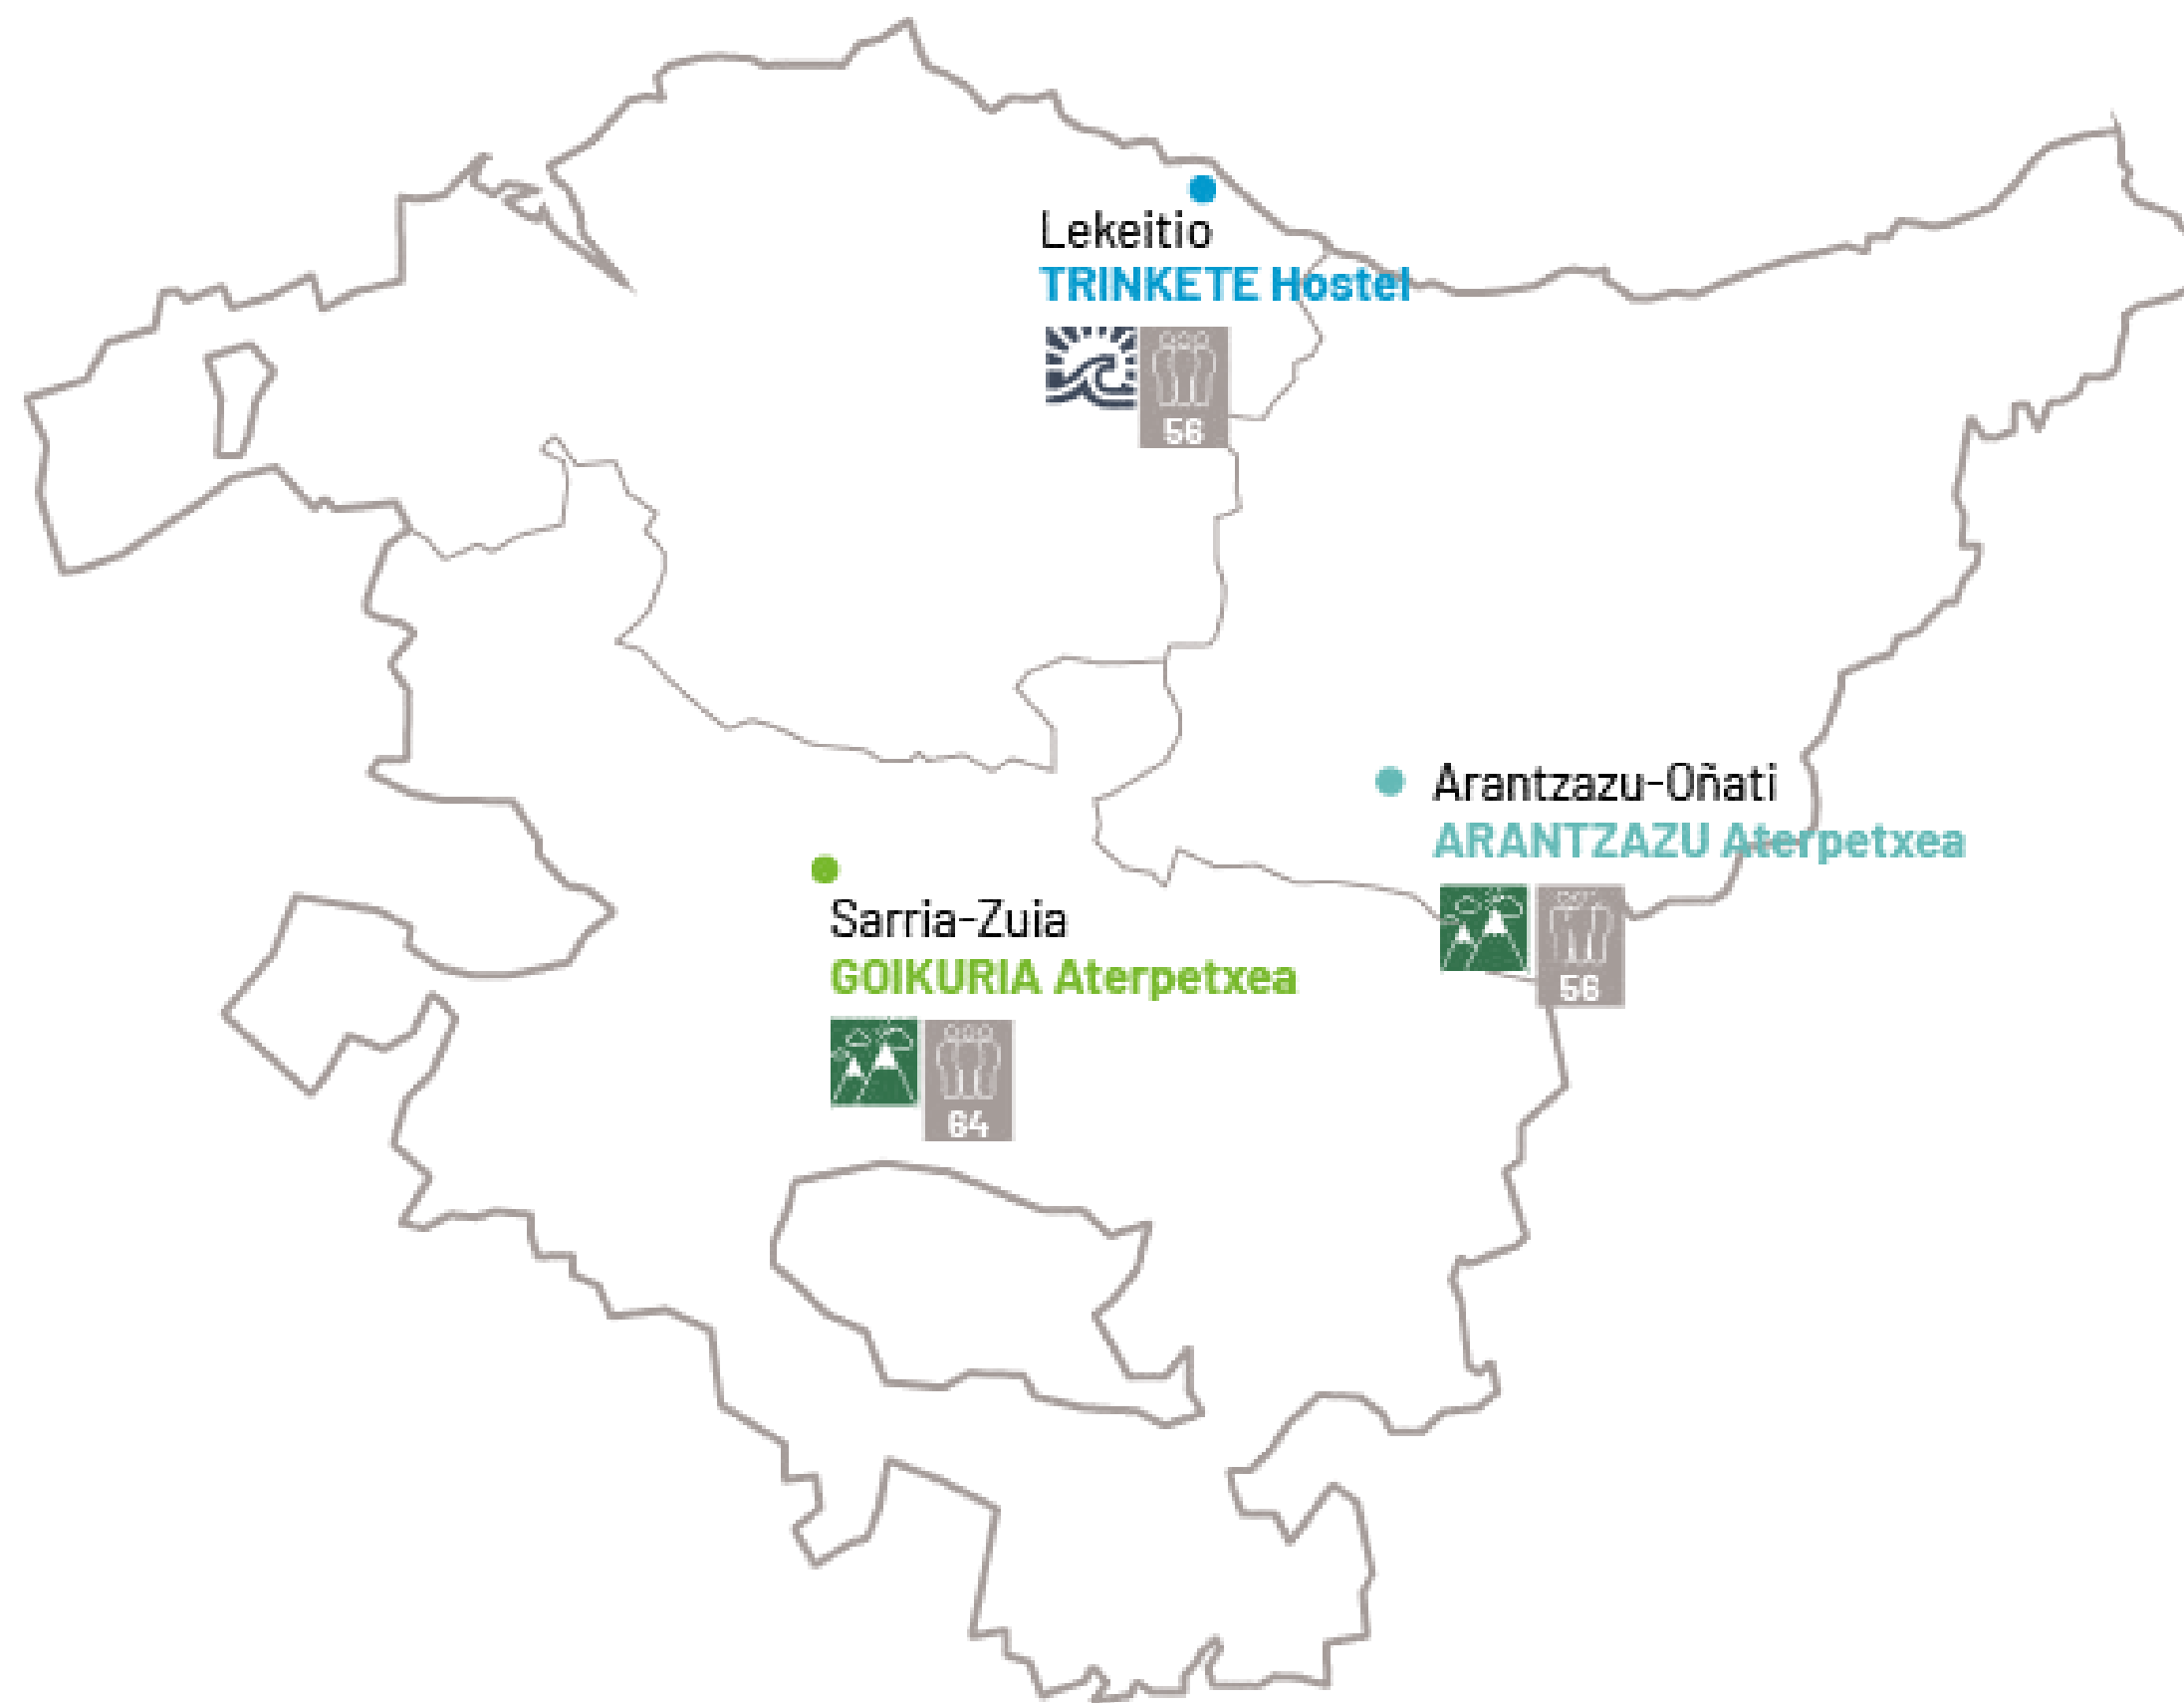

# Trinkete Hostel

56 lagunentzako lekua dauka, 2, 4, 5, 6 eta 7 lagunentzako logeletan banatuta. Bi solairuetan, gizon eta emakumeentzako bainugela bateratuak daude. Elbarrientzat egokituta.

Lekeitio Bizkaiko lurraldeko ekialdeko itsasertzean dago, Lea-Artibai eskualdean, hain zuzen ere. Ingurune naturala zoragarria denez eta itsasoarekin lotura estua duenez, astialdiaz gozatzeko leku paregabea da.

Lekeitio Bilbotik 55 km-ra dago; Gernikatik 22 km-ra; eta Donostiatik 72 km-ra.

Kokapena: Eusebio M<sup>a</sup> de Azkue 5. 48280 Lekeitio-Bizkaia.

<https://www.trinketehostel.net>